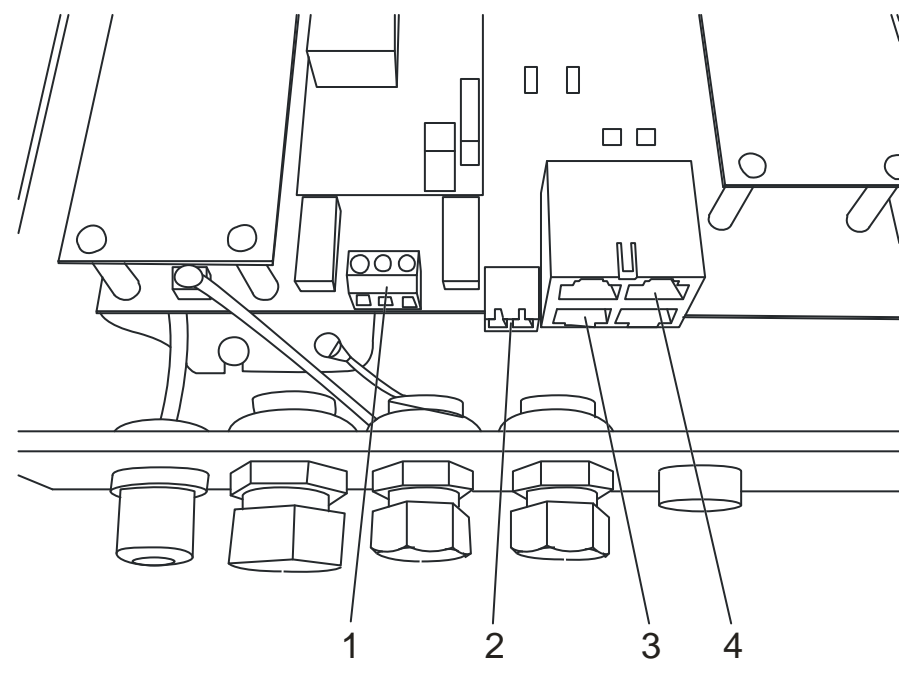

NE RELACHEZ PAS

(TOUS MODELES)

(TOUS MODELES)

DMX In/Out

DC Power (12 VDC)

Vue de coté

DMX Out

DC Power (12 VDC)

Vue de coté

No. Port	Description
1	Connecteurs d'antenne Univers 1: Connecteur gauche, Univers 2: Connecteur droit
2	Afficheur
3	DMX IN Univers 1 <ul style="list-style-type: none"> • Avant::XLR male 3 pin • Arrière : XLR male 5 pin
4	DMX IN Univers 2 <ul style="list-style-type: none"> • Avant : : XLR male 3 pin • Arrière : XLR male 5 pin
5	DMX OUT Univers 1 XLR femelle 5 pin
6	DMX OUT Univers 2 XLR femelle 5 pin
7	DC Connecteur Phoenix 12V