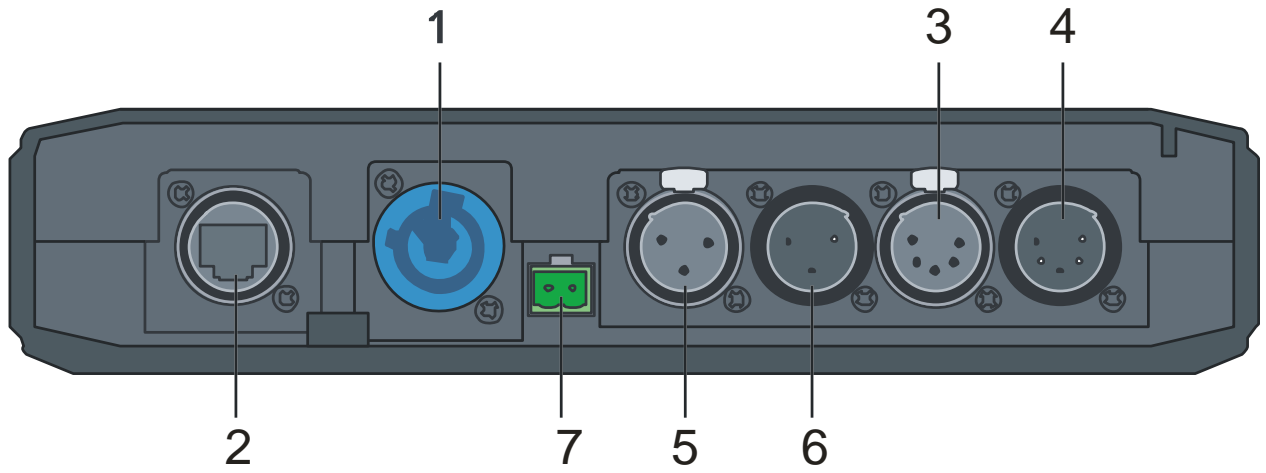

NE RELACHEZ PAS

(TOUS MODELES)

(TOUS MODELES)

DMX In/Out

DC Power (12 VDC)

Vue de coté

DMX Out

DC Power (12 VDC)

Vue de coté

No. Port	Description
1	Connecteurs d'antenne Univers 1: Connecteur gauche, Univers 2: Connecteur droit
2	Afficheur
3	DMX IN Univers 1 <ul style="list-style-type: none"> • Avant::XLR male 3 pin • Arrière : XLR male 5 pin
4	DMX IN Univers 2 <ul style="list-style-type: none"> • Avant : : XLR male 3 pin • Arrière : XLR male 5 pin
5	DMX OUT Univers 1 XLR femelle 5 pin
6	DMX OUT Univers 2 XLR femelle 5 pin
7	DC Connecteur Phoenix 12V