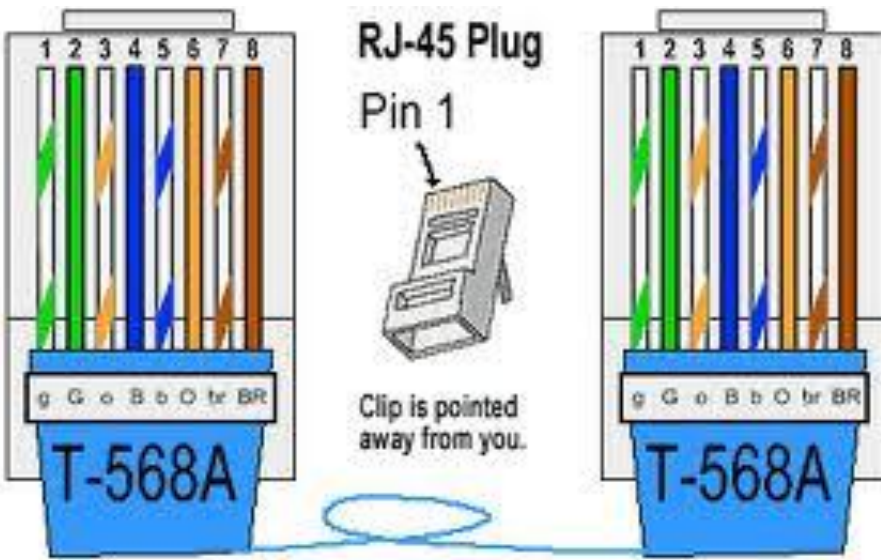

WIRELESS SOLUTION
MADE IN SWEDEN

G4
W-DMX™ GENERATION IV

Quick-Start Guide (G4)

Produits :
Revision:
Date:

Note: [Redacted]

1. [Redacted]

2. [Redacted]

[Redacted]

NE RELACHEZ PAS

(TOUS MODELES)

(TOUS MODELES)

DMX In/Out

DC Power (12 VDC)

Vue de coté

DMX Out

DC Power (12 VDC)

Vue de coté

No. Port	Description
1	Connecteurs d'antenne Univers 1: Connecteur gauche, Univers 2: Connecteur droit
2	Afficheur
3	DMX IN Univers 1 <ul style="list-style-type: none"> • Avant::XLR male 3 pin • Arrière : XLR male 5 pin
4	DMX IN Univers 2 <ul style="list-style-type: none"> • Avant : : XLR male 3 pin • Arrière : XLR male 5 pin
5	DMX OUT Univers 1 XLR femelle 5 pin
6	DMX OUT Univers 2 XLR femelle 5 pin
7	DC Connecteur Phoenix 12V