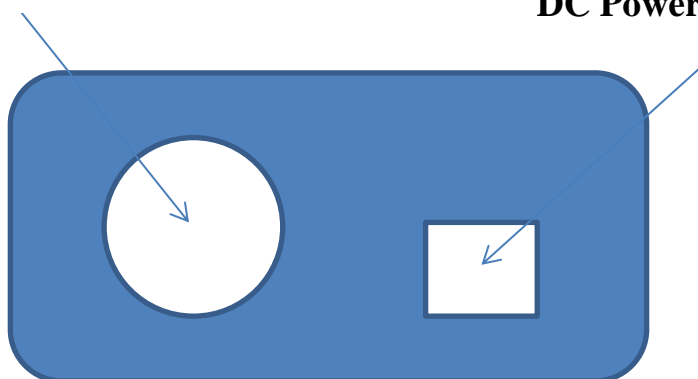

NE RELACHEZ PAS

(TOUS MODELES)

(TOUS MODELES)

DMX In/Out

DC Power (12 VDC)

Vue de coté

DMX Out

DC Power (12 VDC)

Vue de coté

No. Port	Description
1	Connecteurs d'antenne Univers 1: Connecteur gauche, Univers 2: Connecteur droit
2	Afficheur
3	DMX IN Univers 1 <ul style="list-style-type: none"> • Avant::XLR male 3 pin • Arrière : XLR male 5 pin
4	DMX IN Univers 2 <ul style="list-style-type: none"> • Avant : : XLR male 3 pin • Arrière : XLR male 5 pin
5	DMX OUT Univers 1 XLR femelle 5 pin
6	DMX OUT Univers 2 XLR femelle 5 pin
7	DC Connecteur Phoenix 12V