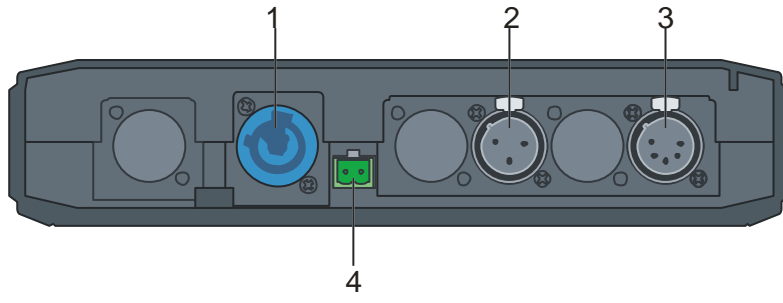

NE RELACHEZ PAS

(TOUS MODELES)

(TOUS MODELES)

DMX In/Out

DC Power (12 VDC)

Vue de coté

DMX Out

DC Power (12 VDC)

Vue de coté

No. Port	Description
1	Connecteurs d'antenne Univers 1: Connecteur gauche, Univers 2: Connecteur droit
2	Afficheur
3	DMX IN Univers 1 <ul style="list-style-type: none"> • Avant::XLR male 3 pin • Arrière : XLR male 5 pin
4	DMX IN Univers 2 <ul style="list-style-type: none"> • Avant : : XLR male 3 pin • Arrière : XLR male 5 pin
5	DMX OUT Univers 1 XLR femelle 5 pin
6	DMX OUT Univers 2 XLR femelle 5 pin
7	DC Connecteur Phoenix 12V