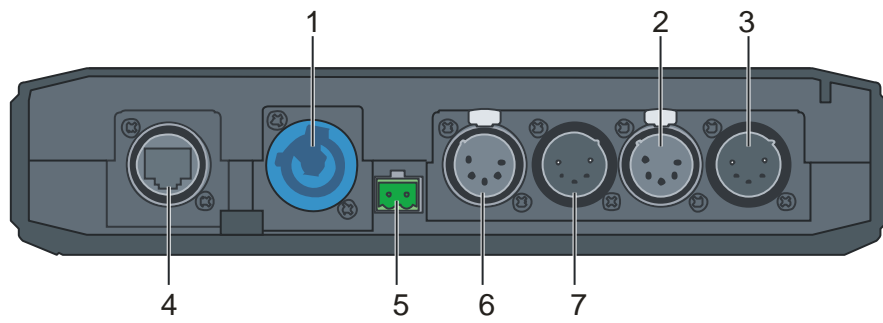

NE RELACHEZ PAS

(TOUS MODELES)

(TOUS MODELES)

DMX In/Out

DC Power (12 VDC)

Vue de coté

DMX Out

DC Power (12 VDC)

Vue de coté

No. Port	Description
1	Connecteurs d'antenne Univers 1: Connecteur gauche, Univers 2: Connecteur droit
2	Afficheur
3	DMX IN Univers 1 <ul style="list-style-type: none"> • Avant::XLR male 3 pin • Arrière : XLR male 5 pin
4	DMX IN Univers 2 <ul style="list-style-type: none"> • Avant : : XLR male 3 pin • Arrière : XLR male 5 pin
5	DMX OUT Univers 1 XLR femelle 5 pin
6	DMX OUT Univers 2 XLR femelle 5 pin
7	DC Connecteur Phoenix 12V