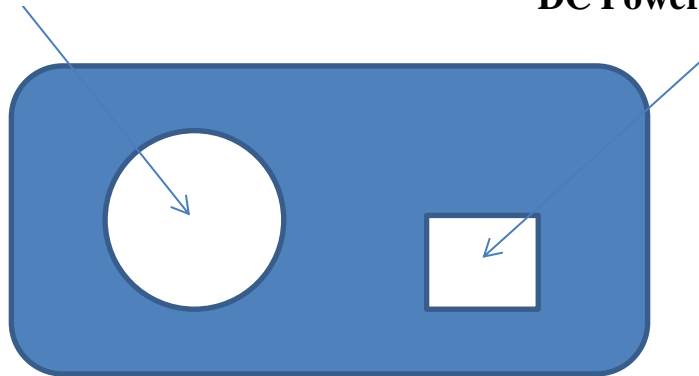

NE RELACHEZ PAS

(TOUS MODELES)

(TOUS MODELES)

DMX In/Out

DC Power (12 VDC)

Vue de coté

DMX Out

DC Power (12 VDC)

Vue de coté

No. Port	Description
1	Connecteurs d'antenne Univers 1: Connecteur gauche, Univers 2: Connecteur droit
2	Afficheur
3	DMX IN Univers 1 <ul style="list-style-type: none"> • Avant::XLR male 3 pin • Arrière : XLR male 5 pin
4	DMX IN Univers 2 <ul style="list-style-type: none"> • Avant : : XLR male 3 pin • Arrière : XLR male 5 pin
5	DMX OUT Univers 1 XLR femelle 5 pin
6	DMX OUT Univers 2 XLR femelle 5 pin
7	DC Connecteur Phoenix 12V