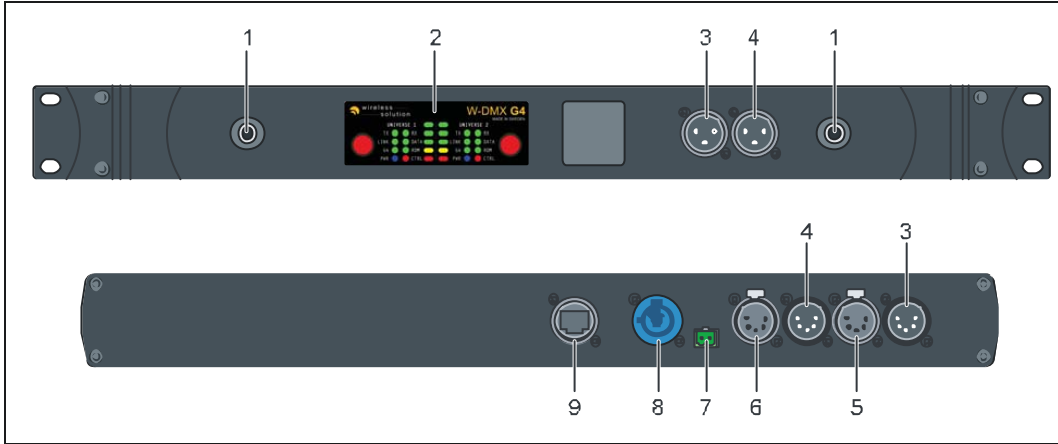

NE RELACHEZ PAS

(TOUS MODELES)

(TOUS MODELES)

DMX In/Out

DC Power (12 VDC)

Vue de coté

DMX Out

DC Power (12 VDC)

Vue de coté

No. Port	Description
1	Connecteurs d'antenne Univers 1: Connecteur gauche, Univers 2: Connecteur droit
2	Afficheur
3	DMX IN Univers 1 <ul style="list-style-type: none"> • Avant::XLR male 3 pin • Arrière : XLR male 5 pin
4	DMX IN Univers 2 <ul style="list-style-type: none"> • Avant : : XLR male 3 pin • Arrière : XLR male 5 pin
5	DMX OUT Univers 1 XLR femelle 5 pin
6	DMX OUT Univers 2 XLR femelle 5 pin
7	DC Connecteur Phoenix 12V