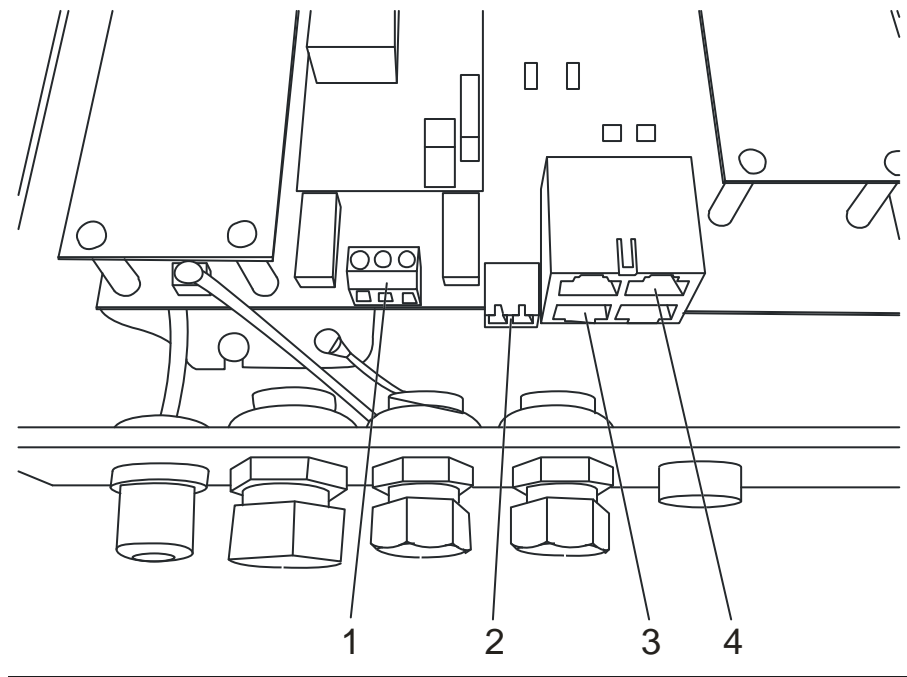

NE RELACHEZ PAS

(TOUS MODELES)

(TOUS MODELES)

DMX In/Out

DC Power (12 VDC)

Vue de coté

DMX Out

DC Power (12 VDC)

Vue de coté

No. Port	Description
1	Connecteurs d'antenne Univers 1: Connecteur gauche, Univers 2: Connecteur droit
2	Afficheur
3	DMX IN Univers 1 <ul style="list-style-type: none"> • Avant::XLR male 3 pin • Arrière : XLR male 5 pin
4	DMX IN Univers 2 <ul style="list-style-type: none"> • Avant : : XLR male 3 pin • Arrière : XLR male 5 pin
5	DMX OUT Univers 1 XLR femelle 5 pin
6	DMX OUT Univers 2 XLR femelle 5 pin
7	DC Connecteur Phoenix 12V